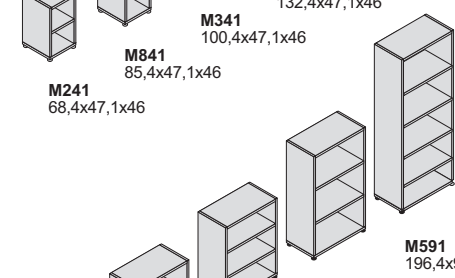

MS18 L 160

MS16 L 140

MS14 L 120

MS12 L 100

MS10 L 80

MS08 L 60

M541
196,4x47,1x46

M291
68,4x92,6x46

M391
100,4x92,6x46

M491
132,4x92,6x46

M591
196,4x92,6x46