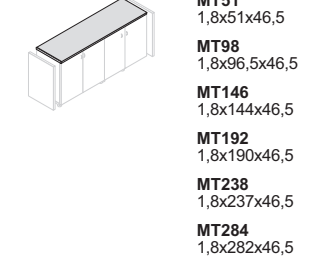

MCLP
42x60x69 h

Accessori / Accessories

MP18 L 160
MP16 L 140
MP14 L 120
MP12 L 100
MP10 L 80
MP08 L 60

MS18 L 160
MS16 L 140
MS14 L 120
MS12 L 100
MS10 L 80
MS08 L 60

AM1
37x32x22 h

AM2
22x32x13 h

AM3
22x13x9 h

AM4
11x12x12 h

AM6
11x11x13 h

AM7
23x19x13 h

AM8
23x19x13 h

ARP11

MTPC
30x28x50 h

ATT

Librerie / Cabinets

Top di finitura / Cabinet top

Top di finitura per coprifianchi / Cabinet top for Side Cover

Coprifianchi / Side cover

Accessori / Accessories

METHRO OPERATIVE LINE

Zona Industriale Via Tevere - 64020 Castelnuovo Vomano (TE) Italy
Tel. +39.0861.570221 - Fax +39.0861.570242 - www.pentagrupo.it - e-mail: info@pentagrupo.it