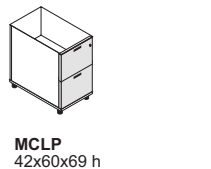

MC1C

MC2

MC4

Cassettiere / Pedestals

MCAM
42x53x55 h

MCLM
42x60x55 h

MCP4
42x60x55 h

MCP3
42x60x69 h

MCLP
42x60x69 h

Accessori / Accessories

MP18 L 160
MP16 L 140
MP14 L 120
MP12 L 100
MP10 L 80
MP08 L 60

MS18 L 160
MS16 L 140
MS14 L 120
MS12 L 100
MS10 L 80
MS08 L 60

AM1
37x32x22 h

AM2
22x32x13 h

AM3
22x13x9 h

AM4
11x12x12 h

AM6
11x11x13 h

AM7
23x19x13 h

AM8
23x19x13 h

ARP11

MTPC
30x28x50 h

ATT

Librerie / Cabinets