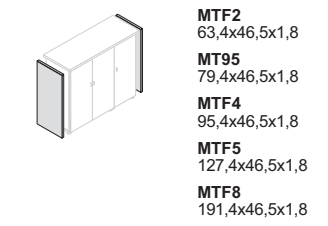

MCLP
42x60x69 h

Accessori / Accessories

MP18 L 160
MP16 L 140
MP14 L 120
MP12 L 100
MP10 L 80
MP08 L 60

MS18 L 160
MS16 L 140
MS14 L 120
MS12 L 100
MS10 L 80
MS08 L 60

AM1
37x32x22 h

AM2
22x32x13 h

AM3
22x13x9 h

AM4
11x12x12 h

AM6
11x11x13 h

AM7
23x19x13 h

AM8
23x19x13 h

ARP11

MTPC
30x28x50 h

ATT

Librerie / Cabinets

Top di finitura / Cabinet top

Top di finitura per coprifianchi / Cabinet top for Side Cover

Coprifianchi / Side cover

Accessori / Accessories

METHRO OPERATIVE LINE

Zona Industriale Via Tevere - 64020 Castelnuovo Vomano (TE) Italy
Tel. +39.0861.570221 - Fax +39.0861.570242 - www.pentagrupo.it - e-mail: info@pentagrupo.it