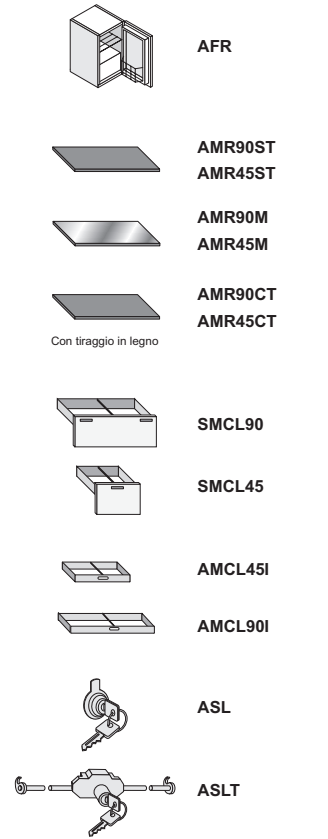

MC1C

MC2

MC4

Cassettiere / Pedestals

MCAM
42x53x55 h

MCLM
42x60x55 h

MCP4
42x60x55 h

MCP3
42x60x69 h

MCLP
42x60x69 h

Accessori / Accessories

MP18 L 160
MP16 L 140
MP14 L 120
MP12 L 100
MP10 L 80
MP08 L 60

MS18 L 160
MS16 L 140
MS14 L 120
MS12 L 100
MS10 L 80
MS08 L 60

AM1
37x32x22 h

AM2
22x32x13 h

AM3
22x13x9 h

AM4
11x12x12 h

AM6
11x11x13 h

AM7
23x19x13 h

AM8
23x19x13 h

ARP11

MTPC
30x28x50 h

ATT

Librerie / Cabinets

Top di finitura / Cabinet top

Top di finitura per coprifianchi / Cabinet top for Side Cover

Coprifianchi / Side cover

Accessori / Accessories

METHRO OPERATIVE LINE

Zona Industriale Via Tevere - 64020 Castelnuovo Vomano (TE) Italy
Tel. +39.0861.570221 - Fax +39.0861.570242 - www.pentagrupo.it - e-mail: info@pentagrupo.it