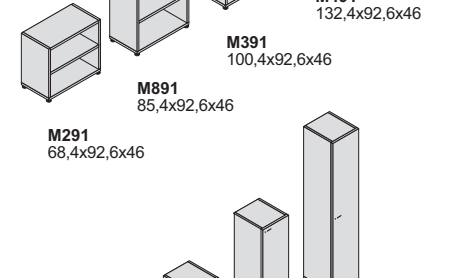

M891
85,4x92,6x46

M242 D/S
68,4x47,1x46

M842 D/S
85,4x47,1x46

M342 D/S
100,4x47,1x46

M442 D/S
132,4x47,1x46

M542 D/S
196,4x47,1x46