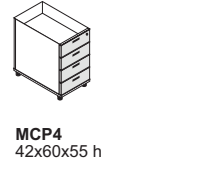

MC1C

MC2

MC4

Cassettiere / Pedestals

MCAM
42x53x55 h

MCLM
42x60x55 h

MCP4
42x60x55 h

MCP3
42x60x69 h

MCLP
42x60x69 h

Accessori / Accessories

MP18 L 160
MP16 L 140
MP14 L 120
MP12 L 100
MP10 L 80
MP08 L 60

MS18 L 160
MS16 L 140
MS14 L 120
MS12 L 100
MS10 L 80
MS08 L 60

AM1
37x32x22 h

AM2
22x32x13 h

AM3
22x13x9 h