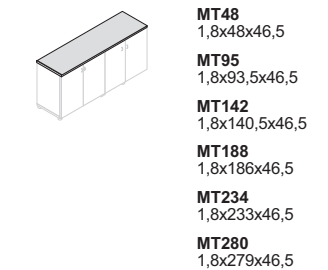

Top di finitura / Cabinet top