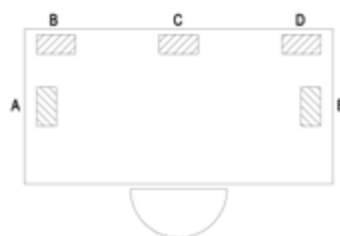

Fixed cable basket in metal, available in length 1000 mm with lucente chrome finish. Basket is hooked to the underside of the top allowing the cables to pass easily.

SCHEMA POSIZIONE TOP ACCESS

Posizione top access su scrivania

Position of the top access on a desk

La posizione dei top access, vanno specificati al momento dell'ordine e confermati sul disegno esecutivo.

Position of the top access have to be specified in the order and confirmed on the production drawing.