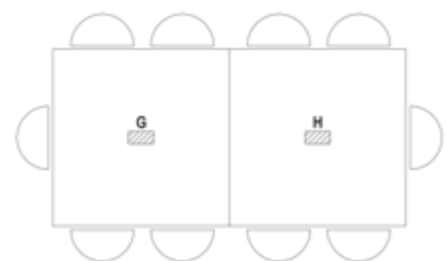

Posizione top access su tavolo riunioni 1

Position of the top access on a meeting table 1

La posizione dei top access, vanno specificati al momento dell'ordine e confermati sul disegno esecutivo.

Position of the top access have to be specified in the order and confirmed on the production drawing.

La salita cavi, verticale ed orizzontale, è un prodotto valido anche per la discesa dal soffitto, oltre che a quello per scrivanie. Il modello si distingue per il design elegante e funzionale infatti, l'ispezione dei cavi è semplice e veloce grazie all'apertura di ogni singolo tassello.