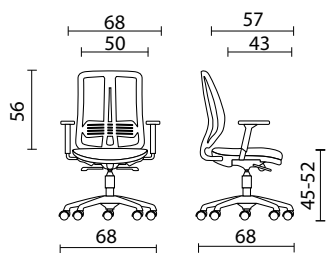

Il bracciolo regolabile in altezza conferirà un maggiore comfort durante le sessioni di lavoro.

La seduta è dotata di base a 5 razze in nylon con apposite nervature di rinforzo con ruote piroettanti.

Codice AC_S&S B10/B18

Sedia operativa in rete con supporto lombare regolabile, braccioli regolabili in altezza, meccanismo synchron con 4 posizioni di blocco. Base 5 razze girevole in nylon nera e ruote piroettanti.

Finiture