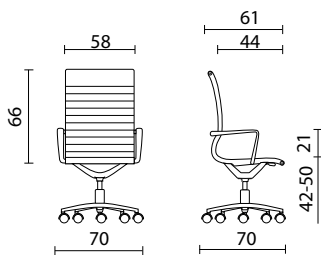

NIMBUS comfort

La sedia Nimbus dal design moderno e strutturato, si adatta comodamente ad ambienti di lavoro di ogni tipo.

La monoscocca imbottita, unisce infatti design e benessere senza rinunciare alla modernità di linee tecniche e nette. Il tessuto mirage, 100% poliestere nero, in accostamento con le plastiche nere dell'intera struttura ne enfatizza le linee contemporanee.

La sedia è dotata di base a 5 razze in nylon con nervature di rinforzo e ruote piroettanti.

Codice NMCA_S&S

Sedia girevole alta monoscocca imbottita con braccioli, regolabile in altezza e oscillante con 4 posizioni di blocco. Base 5 razze girevole in nylon nera e ruote piroettanti.