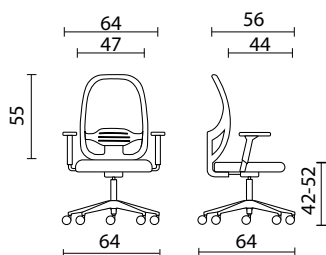

## O-ZONE

O-zone con le sue forme avvolgenti, sinuose e sagomate, si adatta facilmente ad ambienti di lavoro di ogni tipo, rendendo confortevole il lavoro in ogni occasione.

Il supporto lombare in polipropilene è regolabile per adattarsi alle esigenze personali di corretta postura, funzione assolta anche dal sedile imbottito che grazie al meccanismo sincronizzato permette l'inclinazione in accordo di schienale e sedile. Il bracciolo regolabile in altezza conferirà un maggiore comfort durante le lunghe sessioni di lavoro.

La sedia è dotata di base a 5 razze in nylon con ruote piroettanti.

Codice OZ\_S&S B10/B18

Sedia operativa in rete con supporto lombare regolabile, braccioli regolabili in altezza, meccanismo synchron con 4 posizioni di blocco. Base 5 razze girevole in nylon nera e ruote piroettanti.